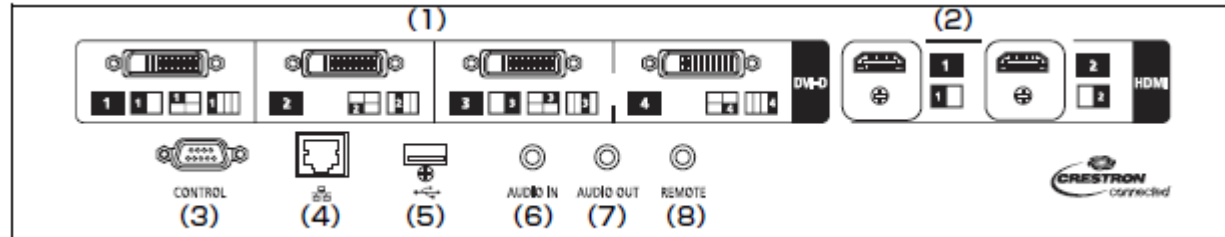

4K500ST

Canon

- (1) Digital PC / DVI-D
- (2) HDMI
- (3) service (CONTROL)
- (4) LAN
- (5) USB
- (6) AUDIO IN
- (7) AUDIO OUT
- (8) REMOTE