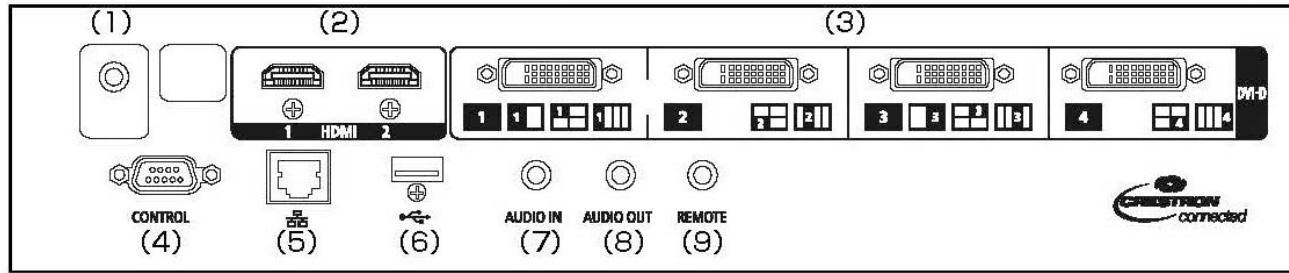

# 4K600STZ

Canon

- (1) Mini jack : Trigger
- (2) HDMI x 2 : Digital PC / Digital video
- (3) DVI-D x 4 : Digital PC
- (4) D-sub9 : RS-232C connection
- (5) RJ-45 : 1000BASE-T/100BASE-TX/10BASE-T
- (6) USB type A : USB connection
- (7) Mini jack : Stereo audio (IN)
- (8) Mini jack : Stereo audio (OUT)
- (9) Mini jack : Wired remote control connection