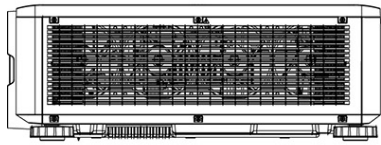

LX-MU800Z LX-MU600Z

6-CEILING MOUNT HOLE
M4 SCREW L=16(MAX.)