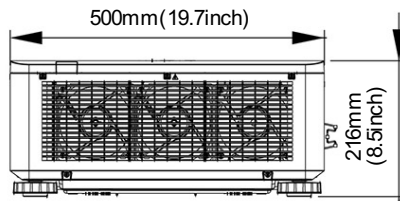

LX-MU800Z LX-MU600Z

6-CEILING MOUNT HOLE
M4 SCREW L=16(MAX.)