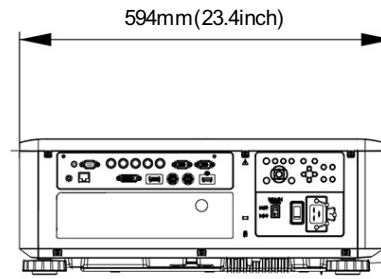

LX-MU800Z LX-MU600Z

6-CEILING MOUNT HOLE
M4 SCREW L=16(MAX.)