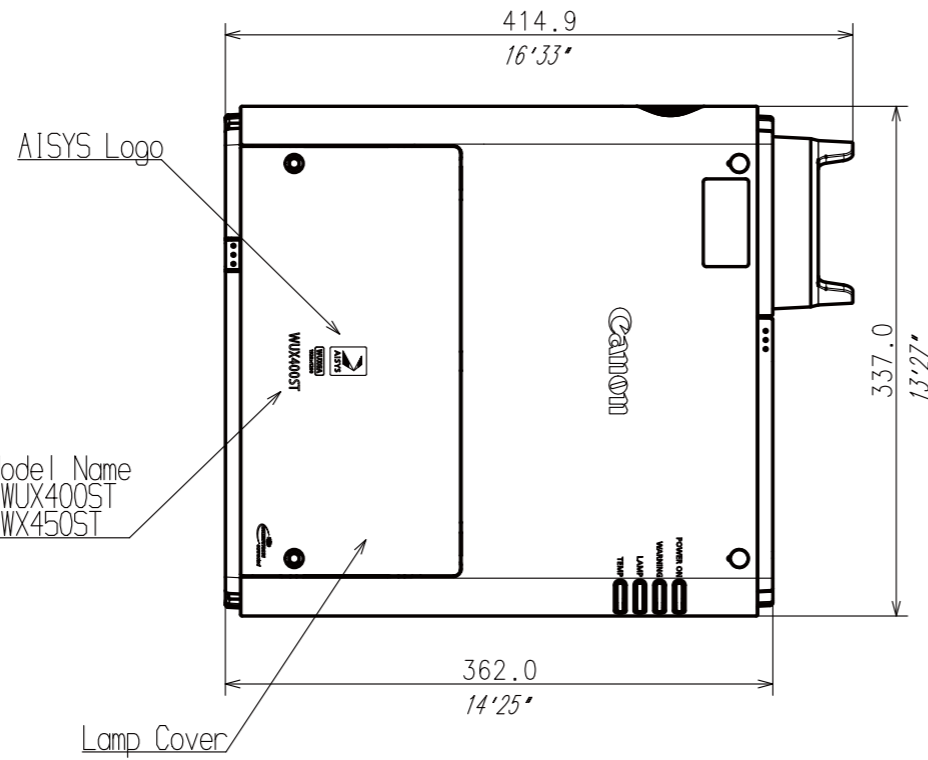

Canon

Lens Shift Dial

WUX400ST / WX450ST