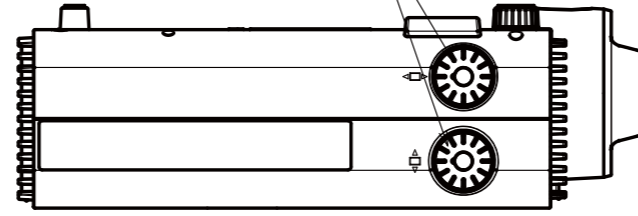

Canon

Lens Shift Dial

WUX400ST / WX450ST