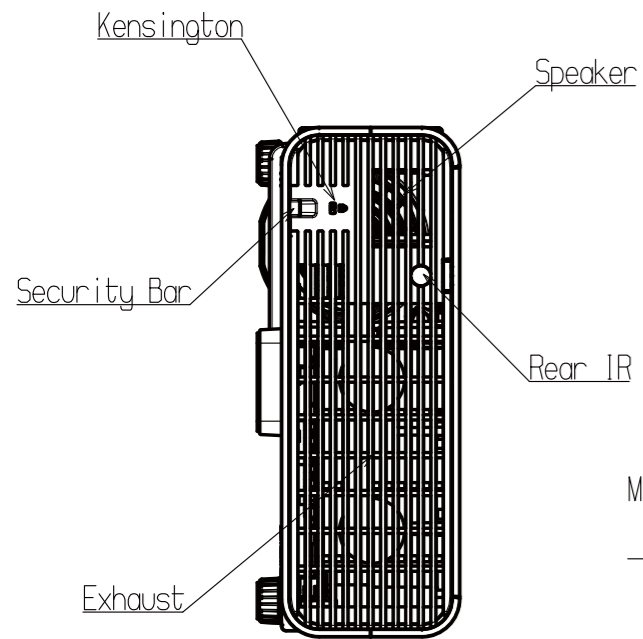

Canon

Lens Shift Dial

WUX400ST / WX450ST