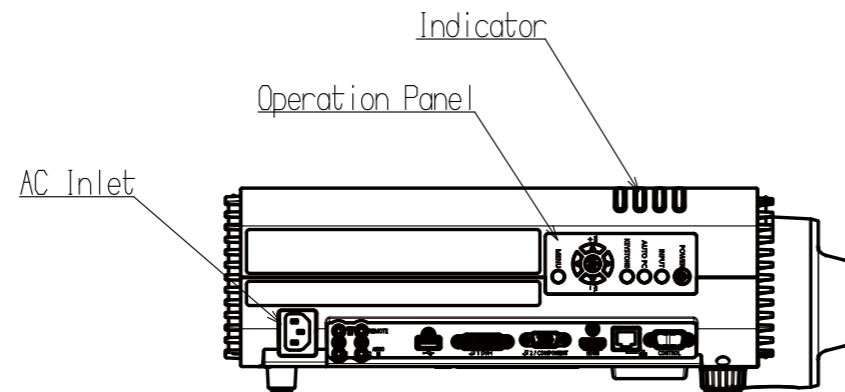

Canon

Lens Shift Dial

WUX400ST / WX450ST