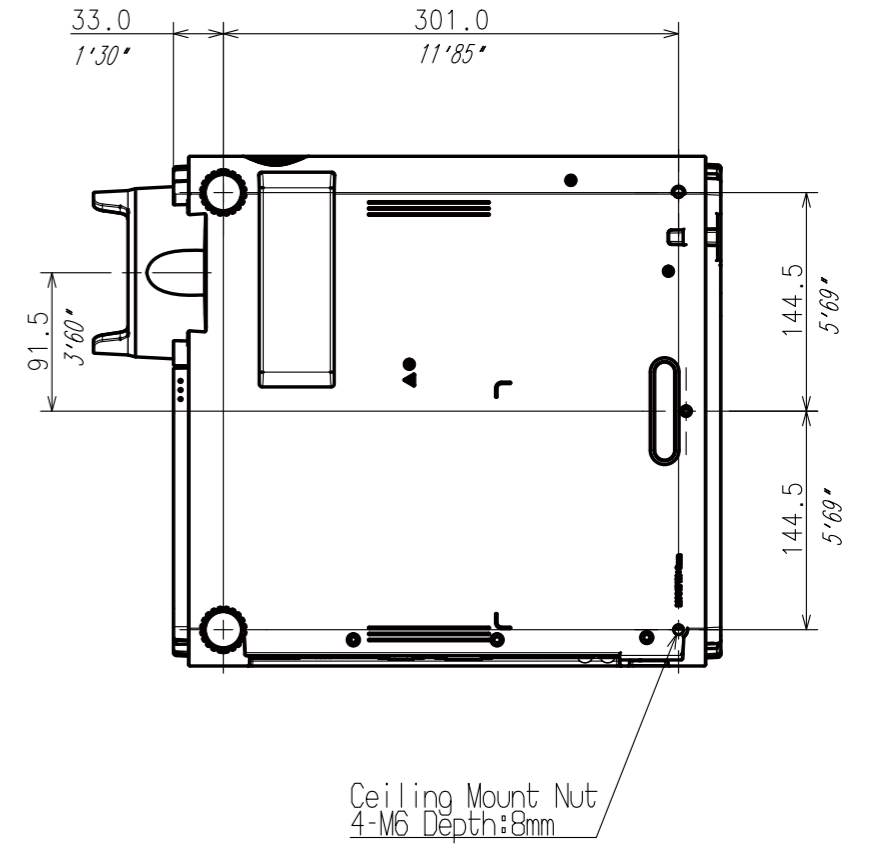

Canon

Lens Shift Dial

WUX400ST / WX450ST