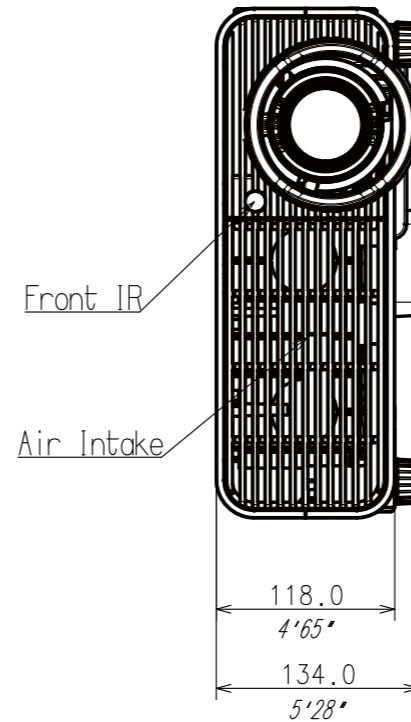

Canon

Lens Shift Dial

WUX400ST / WX450ST